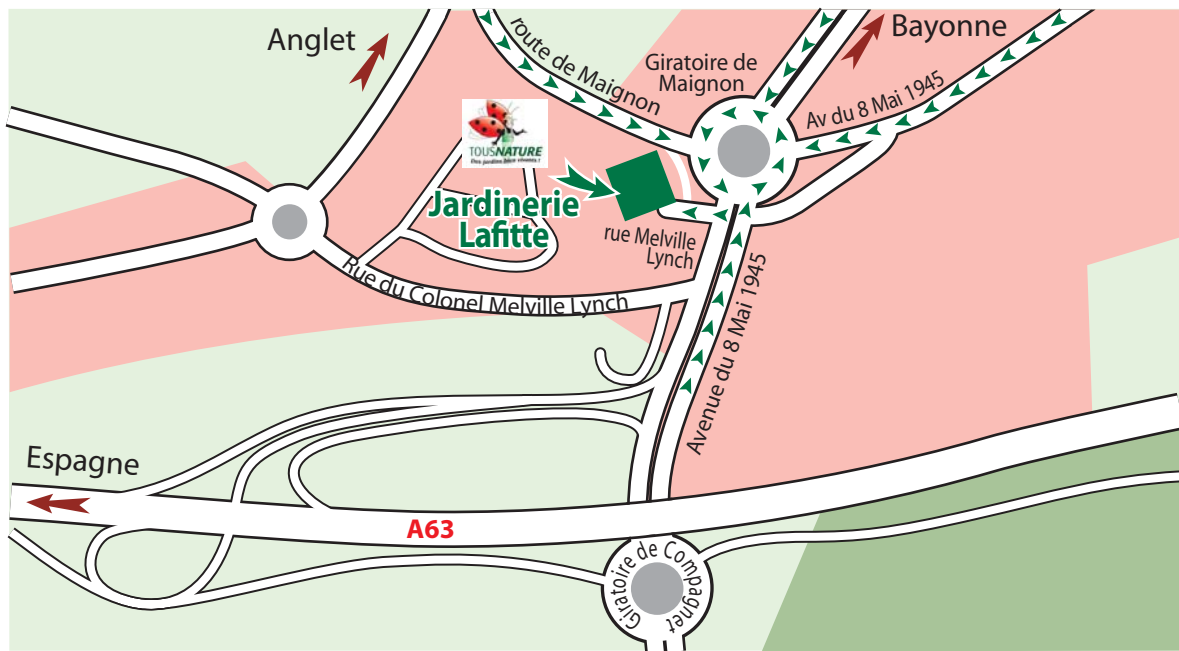

## Jardinerie Spécialiste du Végétal

Pépiniériste depuis plus de 50 ans, la jardinerie Lafitte située à Bayonne, 64, Pyrénées Atlantiques, vous propose un grand choix de végétaux, arbres, notamment les variétés locales mais aussi une animalerie et tout pour le jardin.

# Plan de proximité

La jardinerie Lafitte est située à Bayonne près de la sortie de l'autoroute A63. Dans ses 4500 m<sup>2</sup> de surface de vente, vous trouverez non seulement les végétaux produits dans notre propre pépinière à Mendionde mais aussi tout ce dont vous aurez besoin pour soigner et entretenir votre jardin.